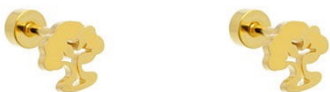

FRVR-AR19182G

SKU: FRVR-AR19182G
Precio: $1,900.00

Tipo de Acero Acero Dorado