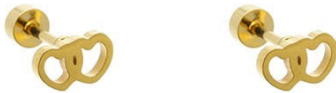

FRVR-AR19171G

SKU: FRVR-AR19171G
Precio: $2,565.00

Tipo de Acero Acero Dorado